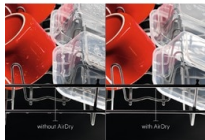

#### Vynikající péče a zářivost i bez ručního mytí

Systém GlassCare vaše křehké sklenice vždy perfektně zafixuje, a tak jim zajistí dokonalou čistotu i perfektní péči. Díky ní budou vždy zářivé. Technologie SoftGrip pevně, ale přitom šetrně drží sklenice na víno za stopku. SoftSpikes® zase tvoří měkkou a zároveň podpůrnou podložku. Díky tomu z koše myčky vždy vyjmete bezchybně

##### Automatické otevření dveří AirDry

Technologie AirDry díky cirkulaci vzduchu zajišťuje efektivnější sušení a zároveň minimalizuje spotřebu energie. Dvířka myčky se před koncem sušicího cyklu pootevrou o 10 centimetrů, aby mohl dovnitř proudit vzduch, který nádobí dosuší. Už žádné zaschlé kapky.

##### Dokonalý výsledek mytí

I natěsno vložené nebo objemné nádobí si zaslouží perfektní čistotu. Přídavné satelitní sprchovací rameno zajistí, že se důkladně očistí dočká každý milimetr nádobí v myčce. Vždy skvělé výsledky mytí.